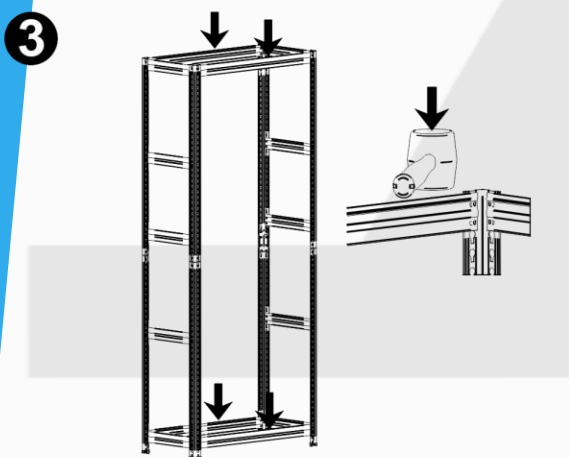

Инструкция по сборке

Информация

variant 2

Видео инструкция сборки стеллажа

- Широкий спектр использования, в фирмах, учреждениях и домашнем хозяйстве
- Система монтажа без болтов позволяет просто и быстро собрать стеллаж
- Высоту размещения ярусов можно регулировать
- Необходимым условием стабильности стеллажа является крепление верхней части стеллажа в двух точках к прочной стене
- Соблюдение инструкции по технике безопасности согласно приведенных пиктограмм является обязательным
- Утилизация: Данное изделие не содержит веществ наносящих вред окружающей среде. Утилизация происходит обычным способом захоронение на полигоне ТБО или сдачи в металлолом
- Гарантийные обязательства.

Гарантийный срок эксплуатации составляет 12 месяцев с даты продажи.

Предприятие-изготовитель гарантирует нормальную работу стеллажа при соблюдении потребителем условий эксплуатации, правил хранения и транспортировки, указанные в данном руководстве.

Предприятие оставляет за собой право изменения конструкции с целью улучшения потребительских качеств изделия.

Вследствие постоянного совершенствования конструкции изделий и улучшения технологического процесса между информацией на упаковке и изделием могут наблюдаться некоторые различия не снижающие потребительские качества продукции.

Гарантия не предоставляется в случае выхода оборудования из строя вследствие не правильной эксплуатации или превышения указанных технических характеристик, наличия механических повреждений, произведенных при транспортировке или эксплуатации, а также конструктивных изменений без согласования с изготовителем.

Стеллаж соответствует требованиям ТУ 31.09.11-009-76628652-2018

Пиктограммы и схемы правильной эксплуатации

RU Внимание! Несоблюдение правил эксплуатации мебели может привести к серьезным телесным повреждениям. Для разных материалов стен требуются различные крепления. Крепежные средства не прилагаются. Используйте крепежные средства, подходящие для материала стен в Вашем помещении. Если Вы не уверены, какой тип крепления подходит данному материалу, обратитесь в специализированный магазин.

KZ Назар аударыңыз! Жинақталушы мебельді қолдануға дұрыс емес тәсілдерді қолдану қауіпті. Қабырғалардың әр түрлі материалдарына әртүрлі бекітісшілер қажет. Бекітіс құралдар қоса тіркелмеген. Сіздің үй-жайыңыздағы қабырғалардың материалына лайықты бекітіс құралдарды пайдаланыңыз. Егер сіз осы материалға бекітісшілердің қандай түрі жарайтынына сенімсіздігіңіз болса, мамандандырылған дүкенмен хабарласыңыз.