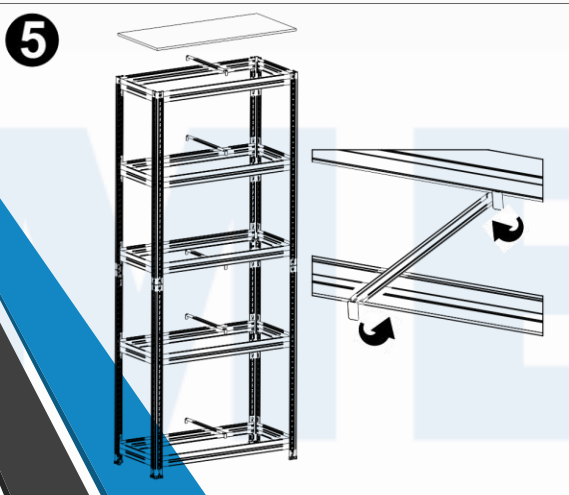

Инструкция по сборке

Информация

variant 2

Видео инструкция сборки стеллажа

- Широкий спектр использования, в фирмах, учреждениях и домашнем хозяйстве
- Система монтажа без болтов позволяет просто и быстро собрать стеллаж
- Высоту размещения ярусов можно регулировать
- Необходимым условием стабильности стеллажа является крепление верхней части стеллажа в двух точках к прочной стене
- Соблюдение инструкции по технике безопасности согласно приведенных пиктограмм является обязательным
- Утилизация: Данное изделие не содержит веществ наносящих вред окружающей среде. Утилизация происходит обычным способом захоронение на полигоне ТБО или сдачи в металлолом
- Гарантийные обязательства.

Гарантийный срок эксплуатации составляет 12 месяцев с даты продажи.

Предприятие-изготовитель гарантирует нормальную работу стеллажа при соблюдении потребителем условий эксплуатации, правил хранения и транспортировки, указанные в данном руководстве.

Предприятие оставляет за собой право изменения конструкции с целью улучшения потребительских качеств изделия.

Вследствие постоянного совершенствования конструкции изделий и улучшения технологического процесса между информацией на упаковке и изделием могут наблюдаться некоторые различия не снижающие потребительские качества продукции.

Гарантия не предоставляется в случае выхода оборудования из строя вследствие не правильной эксплуатации или превышения указанных технических характеристик, наличия механических повреждений, произведенных при транспортировке или эксплуатации, а также конструктивных изменений без согласования с изготовителем.

Стеллаж соответствует требованиям ТУ 31.09.11-009-76628652-2018

Пиктограммы и схемы правильной эксплуатации

RU Внимание! Несоблюдение правил эксплуатации мебели может привести к серьезным телесным повреждениям. Для разных материалов стен требуются различные крепления. Крепежные средства не прилагаются. Используйте крепежные средства, подходящие для материала стен в Вашем помещении. Если Вы не уверены, какой тип крепления подходит данному материалу, обратитесь в специализированный магазин.

KZ Назар аударыңыз! Жинақталушы мебельді қолдануға дұрыс емес тәсілдерді қолдану қауіпті. Қабырғалардың әр түрлі материалдарына әртүрлі бекітісшілер қажет. Бекітіс құралдар қоса тіркелмеген. Сіздің үй-жайыңыздағы қабырғалардың материалына лайықты бекітіс құралдарды пайдаланыңыз. Егер сіз осы материалға бекітісшілердің қандай түрі жарайтынына сенімсіздігіңіз болса, мамандандырылған дүкенмен хабарласыңыз.