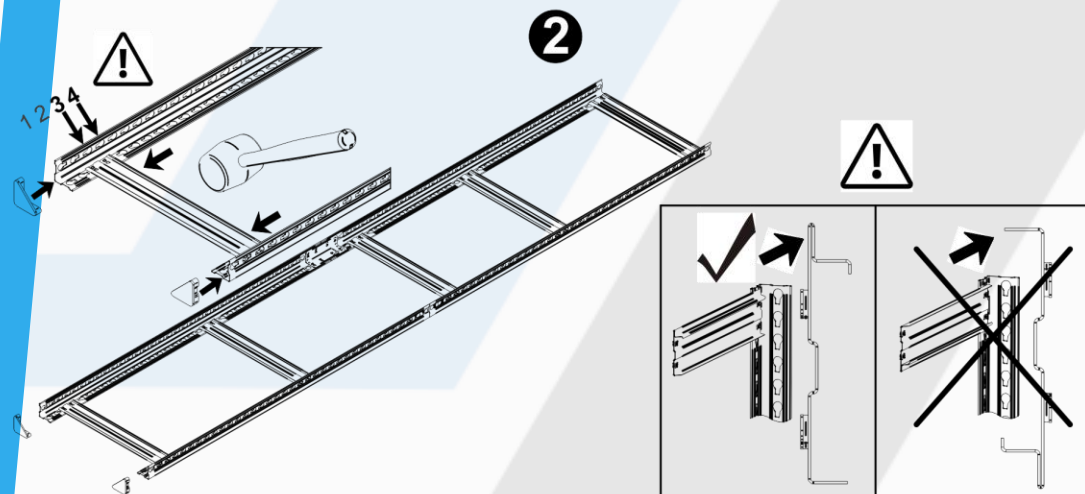

Инструкция по сборке

Информация

variant 2

Видео инструкция сборки стеллажа

- Широкий спектр использования, в фирмах, учреждениях и домашнем хозяйстве
- Система монтажа без болтов позволяет просто и быстро собрать стеллаж
- Высоту размещения ярусов можно регулировать
- Необходимым условием стабильности стеллажа является крепление верхней части стеллажа в двух точках к прочной стене
- Соблюдение инструкции по технике безопасности согласно приведенных пиктограмм является обязательным
- Утилизация: Данное изделие не содержит веществ наносящих вред окружающей среде. Утилизация происходит обычным способом захоронение на полигоне ТБО или сдачи в металлолом
- Гарантийные обязательства.

Гарантийный срок эксплуатации составляет 12 месяцев с даты продажи.

Предприятие-изготовитель гарантирует нормальную работу стеллажа при соблюдении потребителем условий эксплуатации, правил хранения и транспортировки, указанные в данном руководстве.

Предприятие оставляет за собой право изменения конструкции с целью улучшения потребительских качеств изделия.

Вследствие постоянного совершенствования конструкции изделий и улучшения технологического процесса между информацией на упаковке и изделием могут наблюдаться некоторые различия не снижающие потребительские качества продукции.

Гарантия не предоставляется в случае выхода оборудования из строя вследствие не правильной эксплуатации или превышения указанных технических характеристик, наличия механических повреждений, произведенных при транспортировке или эксплуатации, а также конструктивных изменений без согласования с изготовителем.

Стеллаж соответствует требованиям ТУ 31.09.11-009-76628652-2018

Пиктограммы и схемы правильной эксплуатации

RU Внимание! Несоблюдение правил эксплуатации мебели может привести к серьезным телесным повреждениям. Для разных материалов стен требуются различные крепления. Крепежные средства не прилагаются. Используйте крепежные средства, подходящие для материала стен в Вашем помещении. Если Вы не уверены, какой тип крепления подходит данному материалу, обратитесь в специализированный магазин.

KZ Назар аударыңыз! Жинақталушы мебельді қолдануға дұрыс емес тәсілдерді қолдану қауіпті. Қабырғалардың әр түрлі материалдарына әртүрлі бекітісшілер қажет. Бекітіс құралдар қоса тіркелмеген. Сіздің үй-жайыңыздағы қабырғалардың материалына лайықты бекітіс құралдарды пайдаланыңыз. Егер сіз осы материалға бекітісшілердің қандай түрі жарайтынына сенімсіздігіңіз болса, мамандандырылған дүкенмен хабарласыңыз.