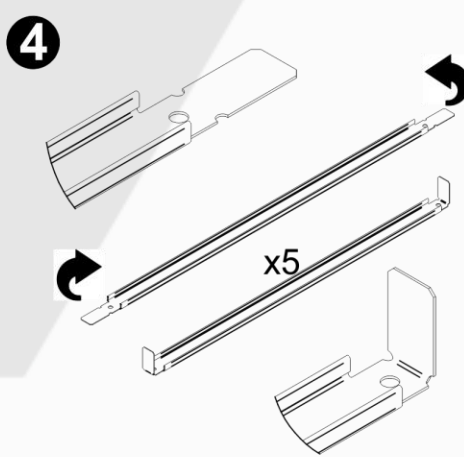

Инструкция по сборке

Информация

variant 2

Видео инструкция сборки стеллажа

- Широкий спектр использования, в фирмах, учреждениях и домашнем хозяйстве
- Система монтажа без болтов позволяет просто и быстро собрать стеллаж
- Высоту размещения ярусов можно регулировать
- Необходимым условием стабильности стеллажа является крепление верхней части стеллажа в двух точках к прочной стене
- Соблюдение инструкции по технике безопасности согласно приведенных пиктограмм является обязательным
- Утилизация: Данное изделие не содержит веществ наносящих вред окружающей среде. Утилизация происходит обычным способом захоронение на полигоне ТБО или сдачи в металлолом
- Гарантийные обязательства.

Гарантийный срок эксплуатации составляет 12 месяцев с даты продажи.

Предприятие-изготовитель гарантирует нормальную работу стеллажа при соблюдении потребителем условий эксплуатации, правил хранения и транспортировки, указанные в данном руководстве.

Предприятие оставляет за собой право изменения конструкции с целью улучшения потребительских качеств изделия.

Вследствие постоянного совершенствования конструкции изделий и улучшения технологического процесса между информацией на упаковке и изделием могут наблюдаться некоторые различия не снижающие потребительские качества продукции.

Гарантия не предоставляется в случае выхода оборудования из строя вследствие не правильной эксплуатации или превышения указанных технических характеристик, наличия механических повреждений, произведенных при транспортировке или эксплуатации, а также конструктивных изменений без согласования с изготовителем.

Стеллаж соответствует требованиям ТУ 31.09.11-009-76628652-2018

Пиктограммы и схемы правильной эксплуатации

RU Внимание! Несоблюдение правил эксплуатации мебели может привести к серьезным телесным повреждениям. Для разных материалов стен требуются различные крепления. Крепежные средства не прилагаются. Используйте крепежные средства, подходящие для материала стен в Вашем помещении. Если Вы не уверены, какой тип крепления подходит данному материалу, обратитесь в специализированный магазин.

KZ Назар аударыңыз! Жинақталушы мебельді қолдануға дұрыс емес тәсілдерді қолдану қауіпті. Қабырғалардың әр түрлі материалдарына әртүрлі бекітісшілер қажет. Бекітіс құралдар қоса тіркелмеген. Сіздің үй-жайыңыздағы қабырғалардың материалына лайықты бекітіс құралдарды пайдаланыңыз. Егер сіз осы материалға бекітісшілердің қандай түрі жарайтынына сенімсіздігіңіз болса, мамандандырылған дүкенмен хабарласыңыз.