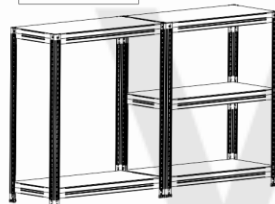

variant 2

Видео инструкция сборки стеллажа

- Широкий спектр использования, в фирмах, учреждениях и домашнем хозяйстве
- Система монтажа без болтов позволяет просто и быстро собрать стеллаж
- Высоту размещения ярусов можно регулировать
- Необходимым условием стабильности стеллажа является крепление верхней части стеллажа в двух точках к прочной стене
- Соблюдение инструкции по технике безопасности согласно приведенных пиктограмм является обязательным
- Утилизация: Данное изделие не содержит веществ наносящих вред окружающей среде. Утилизация происходит обычным способом захоронение на полигоне ТБО или сдачи в металлолом
- Гарантийные обязательства.

Гарантийный срок эксплуатации составляет 12 месяцев с даты продажи.

Предприятие-изготовитель гарантирует нормальную работу стеллажа при соблюдении потребителем условий эксплуатации, правил хранения и транспортировки, указанные в данном руководстве.

Предприятие оставляет за собой право изменения конструкции с целью улучшения потребительских качеств изделия.

Вследствие постоянного совершенствования конструкции изделий и улучшения технологического процесса между информацией на упаковке и изделием могут наблюдаться некоторые различия не снижающие потребительские качества продукции.

Гарантия не предоставляется в случае выхода оборудования из строя вследствие не правильной эксплуатации или превышения указанных технических характеристик, наличия механических повреждений, произведенных при транспортировке или эксплуатации, а также конструктивных изменений без согласования с изготовителем.

Стеллаж соответствует требованиям ТУ 31.09.11-009-76628652-2018