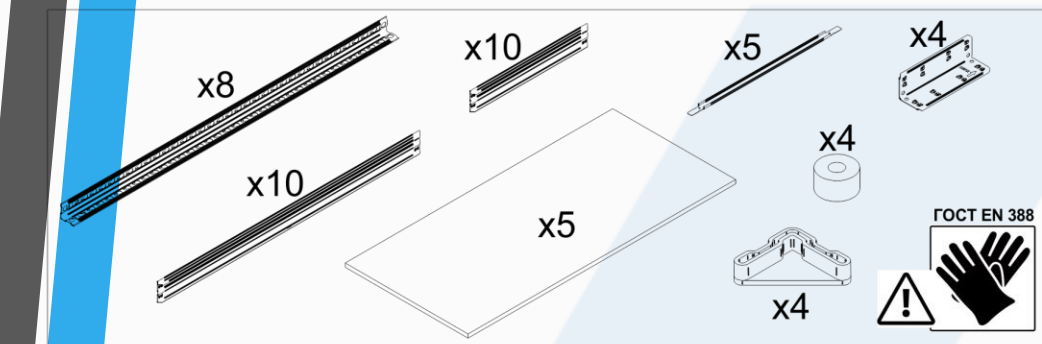

Инструкция по сборке

Информация

variant 2

Видео инструкция сборки стеллажа

- Широкий спектр использования, в фирмах, учреждениях и домашнем хозяйстве
- Система монтажа без болтов позволяет просто и быстро собрать стеллаж
- Высоту размещения ярусов можно регулировать
- Необходимым условием стабильности стеллажа является крепление верхней части стеллажа в двух точках к прочной стене
- Соблюдение инструкции по технике безопасности согласно приведенных пиктограмм является обязательным
- Утилизация: Данное изделие не содержит веществ наносящих вред окружающей среде. Утилизация происходит обычным способом захоронение на полигоне ТБО или сдачи в металлолом
- Гарантийные обязательства.

Гарантийный срок эксплуатации составляет 12 месяцев с даты продажи.

Предприятие-изготовитель гарантирует нормальную работу стеллажа при соблюдении потребителем условий эксплуатации, правил хранения и транспортировки, указанные в данном руководстве.

Предприятие оставляет за собой право изменения конструкции с целью улучшения потребительских качеств изделия.

Вследствие постоянного совершенствования конструкции изделий и улучшения технологического процесса между информацией на упаковке и изделием могут наблюдаться некоторые различия не снижающие потребительские качества продукции.

Гарантия не предоставляется в случае выхода оборудования из строя вследствие не правильной эксплуатации или превышения указанных технических характеристик, наличия механических повреждений, произведенных при транспортировке или эксплуатации, а также конструктивных изменений без согласования с изготовителем.

Стеллаж соответствует требованиям ТУ 31.09.11-009-76628652-2018

Пиктограммы и схемы правильной эксплуатации

RU Внимание! Несоблюдение правил эксплуатации мебели может привести к серьезным телесным повреждениям. Для разных материалов стен требуются различные крепления. Крепежные средства не прилагаются. Используйте крепежные средства, подходящие для материала стен в Вашем помещении. Если Вы не уверены, какой тип крепления подходит данному материалу, обратитесь в специализированный магазин.

KZ Назар аударыңыз! Жинақталушы мебельді қолдануға дұрыс емес тәсілдерді қолдану қауіпті. Қабырғалардың әр түрлі материалдарына әртүрлі бекітісшілер қажет. Бекітіс құралдар қоса тіркелмеген. Сіздің үй-жайыңыздағы қабырғалардың материалына лайықты бекітіс құралдарды пайдаланыңыз. Егер сіз осы материалға бекітісшілердің қандай түрі жарайтынына сенімсіздігіңіз болса, мамандандырылған дүкенмен хабарласыңыз.