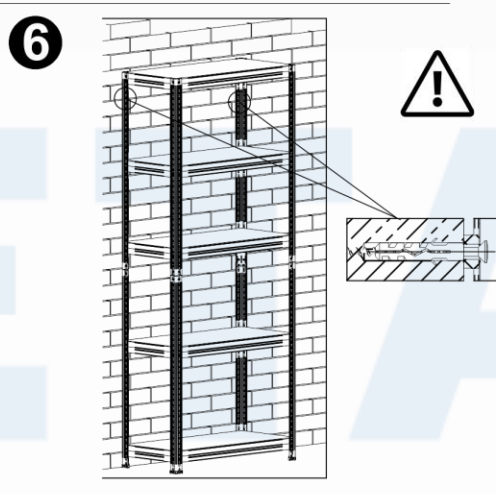

Инструкция по сборке

Информация

variant 2

Видео инструкция сборки стеллажа

- Широкий спектр использования, в фирмах, учреждениях и домашнем хозяйстве
- Система монтажа без болтов позволяет просто и быстро собрать стеллаж
- Высоту размещения ярусов можно регулировать
- Необходимым условием стабильности стеллажа является крепление верхней части стеллажа в двух точках к прочной стене
- Соблюдение инструкции по технике безопасности согласно приведенных пиктограмм является обязательным
- Утилизация: Данное изделие не содержит веществ наносящих вред окружающей среде. Утилизация происходит обычным способом захоронение на полигоне ТБО или сдачи в металлолом
- Гарантийные обязательства.

Гарантийный срок эксплуатации составляет 12 месяцев с даты продажи.

Предприятие-изготовитель гарантирует нормальную работу стеллажа при соблюдении потребителем условий эксплуатации, правил хранения и транспортировки, указанные в данном руководстве.

Предприятие оставляет за собой право изменения конструкции с целью улучшения потребительских качеств изделия.

Вследствие постоянного совершенствования конструкции изделий и улучшения технологического процесса между информацией на упаковке и изделием могут наблюдаться некоторые различия не снижающие потребительские качества продукции.

Гарантия не предоставляется в случае выхода оборудования из строя вследствие не правильной эксплуатации или превышения указанных технических характеристик, наличия механических повреждений, произведенных при транспортировке или эксплуатации, а также конструктивных изменений без согласования с изготовителем.

Стеллаж соответствует требованиям ТУ 31.09.11-009-76628652-2018

Пиктограммы и схемы правильной эксплуатации

RU Внимание! Несоблюдение правил эксплуатации мебели может привести к серьезным телесным повреждениям. Для разных материалов стен требуются различные крепления. Крепежные средства не прилагаются. Используйте крепежные средства, подходящие для материала стен в Вашем помещении. Если Вы не уверены, какой тип крепления подходит данному материалу, обратитесь в специализированный магазин.

KZ Назар аударыңыз! Жинақталушы мебельді қолдануға дұрыс емес тәсілдерді қолдану қауіпті. Қабырғалардың әр түрлі материалдарына әртүрлі бекітісшілер қажет. Бекітіс құралдар қоса тіркелмеген. Сіздің үй-жайыңыздағы қабырғалардың материалына лайықты бекітіс құралдарды пайдаланыңыз. Егер сіз осы материалға бекітісшілердің қандай түрі жарайтынына сенімсіздігіңіз болса, мамандандырылған дүкенмен хабарласыңыз.